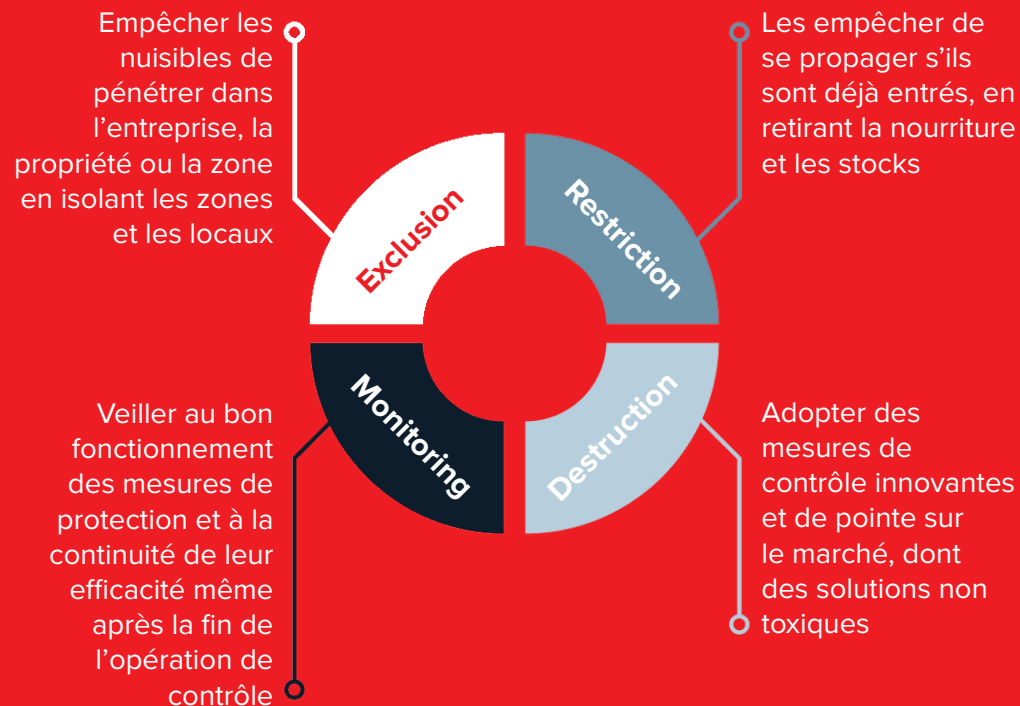

Faites confiance à Rentokil

Nous avons créé une approche personnalisée reposant sur tous les facteurs en jeu.

Notre approche de gestion intégrée des nuisibles est basée sur 4 principes : ERDM.

En créant une approche sur-mesure, un programme baptisé « ERDM » – Exclusion, Restriction, Destruction et Monitoring - protège l'entreprise et limite les risques d'infestation de nuisibles.

Soutenus par une équipe technique, des experts en réglementation ainsi que des programmes R&D dédiés au développement de produits non toxiques et innovants ; les techniciens Rentokil proposent des solutions optimales étayées par leurs connaissances. Les programmes de gestion des nuisibles sont renforcés par la formation du personnel aux caractéristiques des nuisibles, et par des outils en ligne qui leur permettent de suivre et de surveiller leur présence afin d'aider les entreprises à respecter les normes de contrôle.

Rentokil a développé ses connaissances et son expertise pendant plus de 90 ans dans plus de 60 pays du monde entier afin de proposer des solutions efficaces de gestion des nuisibles, en se fiant à un réseau mondial de plus de 12 000 techniciens professionnels dûment formés.

Rentokil