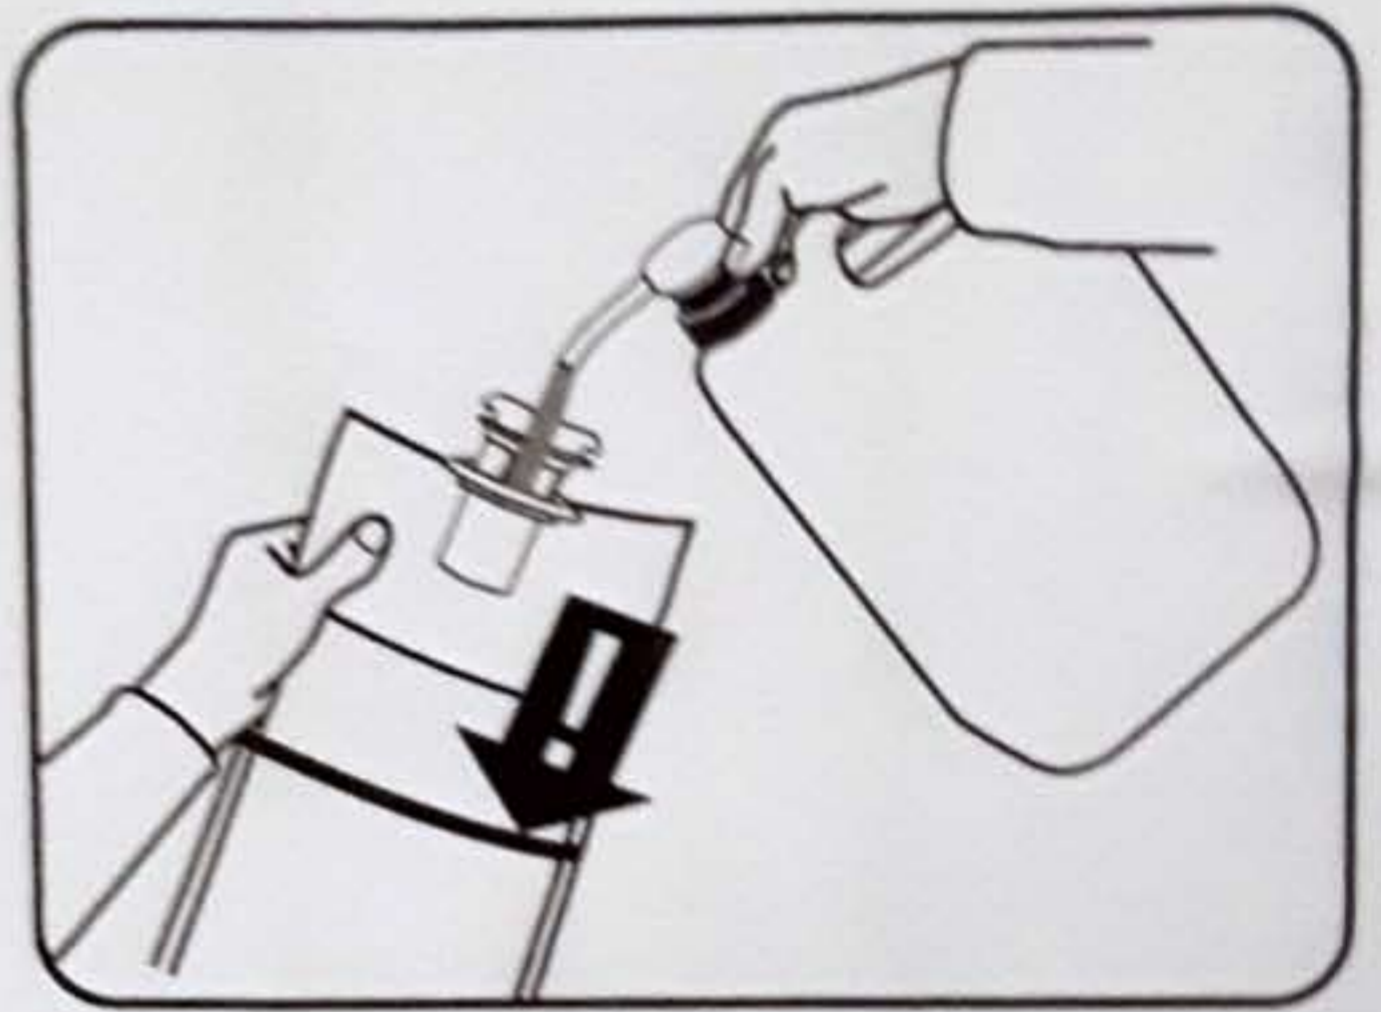

RTU
READY TO USE

Instructions | Gebrauchsanweisung | Gebruiksaanwijzing
Instrucciones | Mode d'emploi | Istruzioni

11371C

For use with:
Trappit Wasp Dome and Trappit Wasp Bag

or

+

AGRISENSE

5 litre e